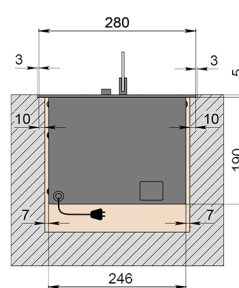

## Технические параметры

Биокамин	Размеры, мм д*ш*в	Длина огня, мм	Объём блока, литр	Время работы, час	Площадь помещения, не менее, м <sup>2</sup>	Масса, кг
<b>Dalex 800</b>	800x280x195	<b>700</b>	4,0	3.20–8.05	21	33
<b>Dalex 900</b>	900x280x195	<b>800</b>	5,0	3.55–9.35	23	36
<b>Dalex 1000</b>	1000x280x195	<b>900</b>	5,0	3.45–9.10	25	40
<b>Dalex 1100</b>	1100x280x195	<b>1000</b>	5,5	3.55–9.35	27	43
<b>Dalex 1200</b>	1200x280x195	<b>1100</b>	6,0	4.05–9.55	29	46
<b>Dalex 1300</b>	1300x280x195	<b>1200</b>	6,5	4.10–10.05	32	49
<b>Dalex 1400</b>	1400x280x195	<b>1300</b>	7,0	4.10–10.20	35	52
<b>Dalex 1500</b>	1500x280x195	<b>1400</b>	7,5	4.10–10.20	38	59
<b>Dalex 1600</b>	1600x280x195	<b>1500</b>	8,0	4.10–10.15	41	66
<b>Dalex 1700</b>	1700x280x195	<b>1600</b>	8,5	4.10–10.05	43	69
<b>Dalex 1800</b>	1800x280x195	<b>1700</b>	9,0	4.00–9.55	46	72
<b>Dalex 1900</b>	1900x280x195	<b>1800</b>	9,5	3.55–9.35	49	76
<b>Dalex 2000</b>	2000x280x195	<b>1900</b>	10,0	3.45–9.10	52	80

Габаритные размеры Dalex

Варианты установки Dalex

Монтаж заподлицо

Монтаж заподлицо

Монтажная схема Dalex