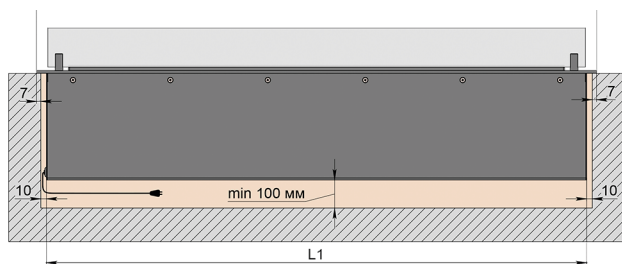

## Технические параметры

Биокамин	Размеры, мм д*ш*в	Длина огня, мм	Объём блока, литр	Время работы, час	Площадь помещения, не менее, м <sup>2</sup>	Масса, кг
<b>Dalex 800</b>	800x280x195	<b>700</b>	4,0	3.20–8.05	21	33
<b>Dalex 900</b>	900x280x195	<b>800</b>	5,0	3.55–9.35	23	36
<b>Dalex 1000</b>	1000x280x195	<b>900</b>	5,0	3.45–9.10	25	40
<b>Dalex 1100</b>	1100x280x195	<b>1000</b>	5,5	3.55–9.35	27	43
<b>Dalex 1200</b>	1200x280x195	<b>1100</b>	6,0	4.05–9.55	29	46
<b>Dalex 1300</b>	1300x280x195	<b>1200</b>	6,5	4.10–10.05	32	49
<b>Dalex 1400</b>	1400x280x195	<b>1300</b>	7,0	4.10–10.20	35	52
<b>Dalex 1500</b>	1500x280x195	<b>1400</b>	7,5	4.10–10.20	38	59
<b>Dalex 1600</b>	1600x280x195	<b>1500</b>	8,0	4.10–10.15	41	66
<b>Dalex 1700</b>	1700x280x195	<b>1600</b>	8,5	4.10–10.05	43	69
<b>Dalex 1800</b>	1800x280x195	<b>1700</b>	9,0	4.00–9.55	46	72
<b>Dalex 1900</b>	1900x280x195	<b>1800</b>	9,5	3.55–9.35	49	76
<b>Dalex 2000</b>	2000x280x195	<b>1900</b>	10,0	3.45–9.10	52	80

Габаритные размеры Dalex

Варианты установки Dalex

Монтаж заподлицо

Монтаж заподлицо

Монтажная схема Dalex