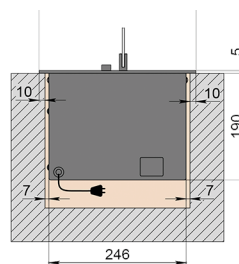

## Технические параметры

Биокамин	Размеры, мм д*ш*в	Длина огня, мм	Объём блока, литр	Время работы, час	Площадь помещения, не менее, м <sup>2</sup>	Масса, кг
<b>Dalex 800</b>	800x280x195	<b>700</b>	4,0	3.20–8.05	21	33
<b>Dalex 900</b>	900x280x195	<b>800</b>	5,0	3.55–9.35	23	36
<b>Dalex 1000</b>	1000x280x195	<b>900</b>	5,0	3.45–9.10	25	40
<b>Dalex 1100</b>	1100x280x195	<b>1000</b>	5,5	3.55–9.35	27	43
<b>Dalex 1200</b>	1200x280x195	<b>1100</b>	6,0	4.05–9.55	29	46
<b>Dalex 1300</b>	1300x280x195	<b>1200</b>	6,5	4.10–10.05	32	49
<b>Dalex 1400</b>	1400x280x195	<b>1300</b>	7,0	4.10–10.20	35	52
<b>Dalex 1500</b>	1500x280x195	<b>1400</b>	7,5	4.10–10.20	38	59
<b>Dalex 1600</b>	1600x280x195	<b>1500</b>	8,0	4.10–10.15	41	66
<b>Dalex 1700</b>	1700x280x195	<b>1600</b>	8,5	4.10–10.05	43	69
<b>Dalex 1800</b>	1800x280x195	<b>1700</b>	9,0	4.00–9.55	46	72
<b>Dalex 1900</b>	1900x280x195	<b>1800</b>	9,5	3.55–9.35	49	76
<b>Dalex 2000</b>	2000x280x195	<b>1900</b>	10,0	3.45–9.10	52	80

Габаритные размеры Dalex

Варианты установки Dalex

Монтаж заподлицо

Монтаж заподлицо

Монтажная схема Dalex