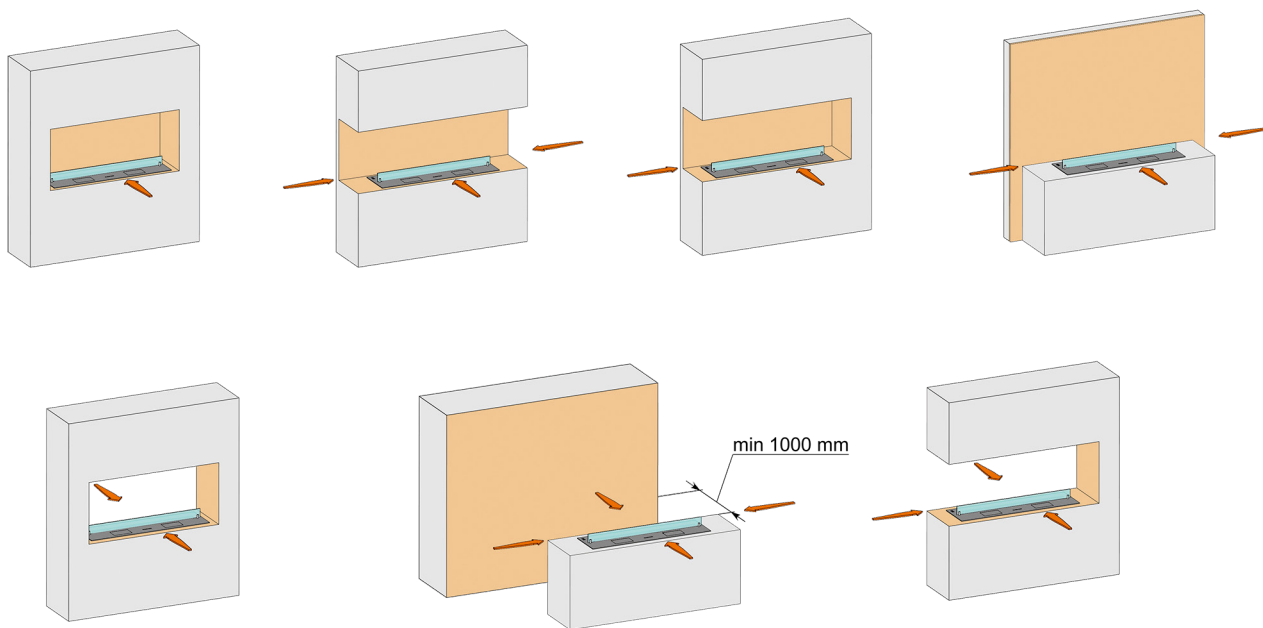

### АКТИВНАЯ СИСТЕМА ОХЛАЖДЕНИЯ

Встроенные вентиляторы автоматически включаются, охлаждают камин и обеспечивают безопасную работу. При таком устройстве не требуется вентиляционная решетка.

### БЛОКИРОВКА

Функция блокировки камина от случайного включения, использования детьми или нежелательными лицами. Блокировка крышки отсека топливного бака во время работы камина и во время его охлаждения.

Габаритные размеры Dalex

Варианты установки Dalex

Монтаж заподлицо

Монтаж заподлицо

Монтажная схема Dalex