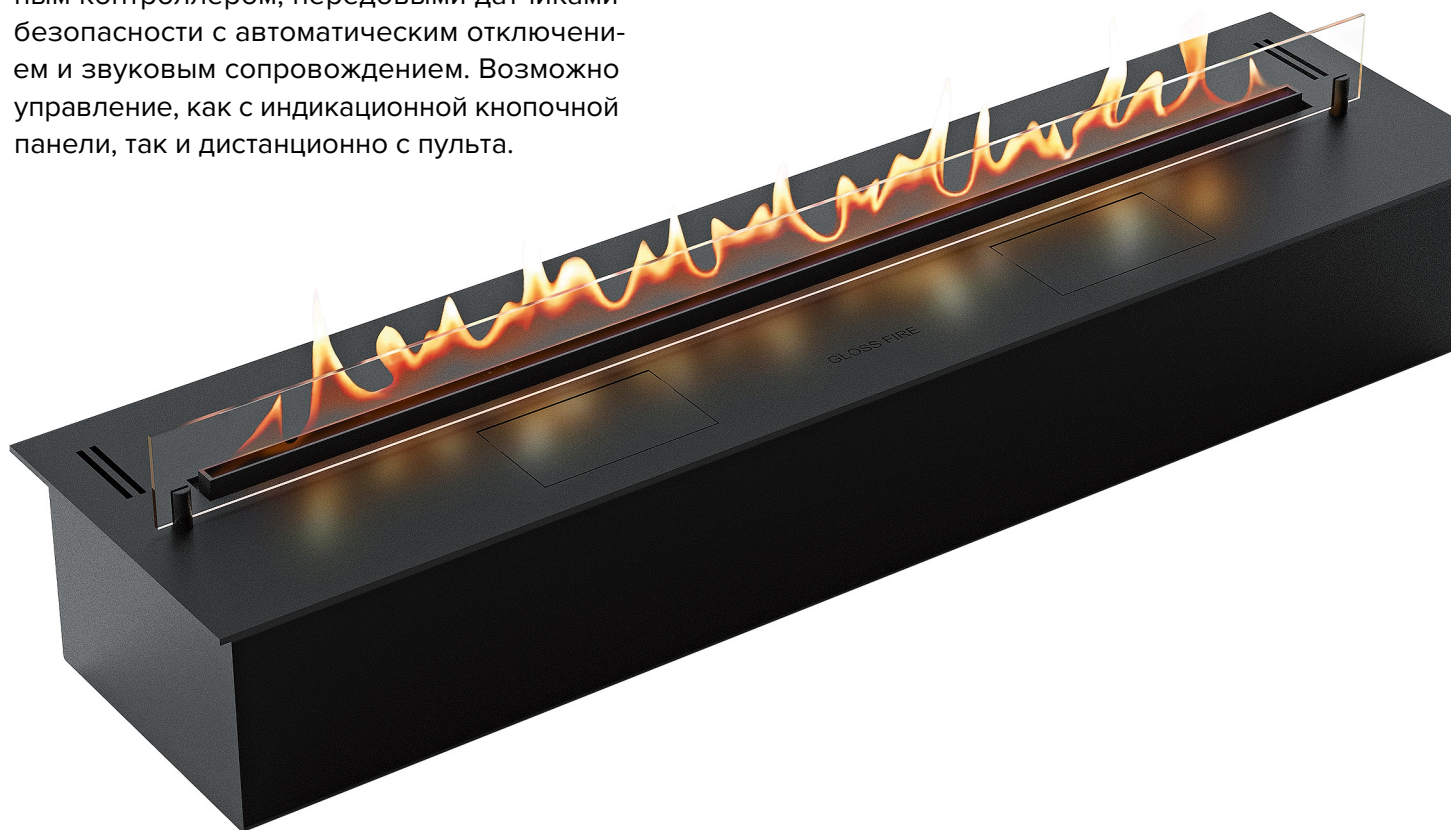

Автоматический биокамин

DALEX

Автоматический биокамин с интеллектуальной системой управления, оснащённый электронным контроллером, передовыми датчиками безопасности с автоматическим отключением и звуковым сопровождением. Возможно управление, как с индикационной кнопочной панели, так и дистанционно с пульта.

Интеллектуальная система контроля с автоотключением.

Технология горения паров биоэтанола.

Передовая технология снижения расхода топлива.

Максимальная длина линии огня для биокамина такого размера.

Функция фиксации любимой высоты пламени в любой момент горения.

4-х уровневая регулировка высоты пламени.

Увеличенный топливный бак для продолжительной работы камина без дозаправки.

Голосовые подсказки. Камин оборудован звуковым модулем, который позволяет озвучивать полезные уведомления.