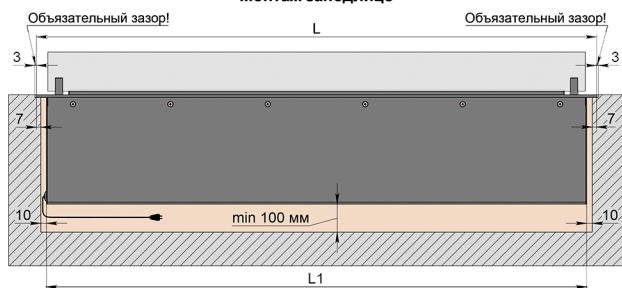

## Технические параметры

Биокамин	Размеры, мм д*ш*в	Длина огня, мм	Объём блока, литр	Время работы, час	Площадь помещения, не менее, м <sup>2</sup>	Масса, кг
<b>Dalex 800</b>	800x280x195	<b>700</b>	4,0	3.20–8.05	21	33
<b>Dalex 900</b>	900x280x195	<b>800</b>	5,0	3.55–9.35	23	36
<b>Dalex 1000</b>	1000x280x195	<b>900</b>	5,0	3.45–9.10	25	40
<b>Dalex 1100</b>	1100x280x195	<b>1000</b>	5,5	3.55–9.35	27	43
<b>Dalex 1200</b>	1200x280x195	<b>1100</b>	6,0	4.05–9.55	29	46
<b>Dalex 1300</b>	1300x280x195	<b>1200</b>	6,5	4.10–10.05	32	49
<b>Dalex 1400</b>	1400x280x195	<b>1300</b>	7,0	4.10–10.20	35	52
<b>Dalex 1500</b>	1500x280x195	<b>1400</b>	7,5	4.10–10.20	38	59
<b>Dalex 1600</b>	1600x280x195	<b>1500</b>	8,0	4.10–10.15	41	66
<b>Dalex 1700</b>	1700x280x195	<b>1600</b>	8,5	4.10–10.05	43	69
<b>Dalex 1800</b>	1800x280x195	<b>1700</b>	9,0	4.00–9.55	46	72
<b>Dalex 1900</b>	1900x280x195	<b>1800</b>	9,5	3.55–9.35	49	76
<b>Dalex 2000</b>	2000x280x195	<b>1900</b>	10,0	3.45–9.10	52	80

Габаритные размеры Dalex

Варианты установки Dalex

Монтаж заподлицо

Монтаж заподлицо

Монтажная схема Dalex