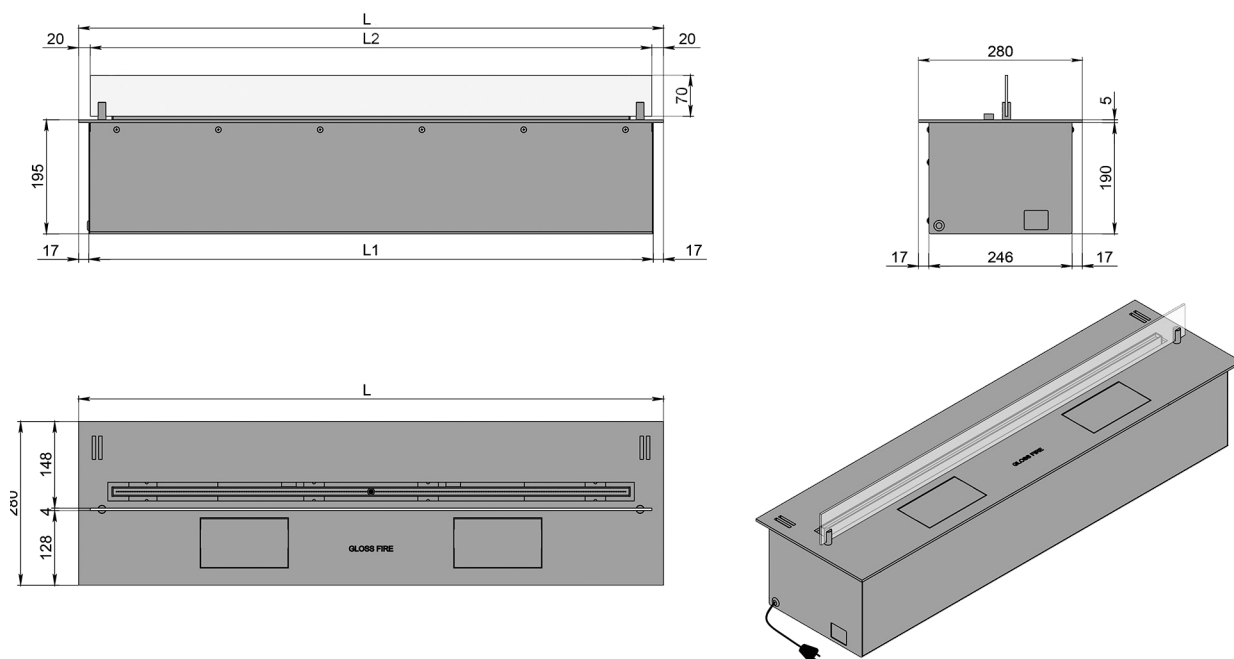

## Технические параметры

Биокамин	Размеры, мм д*ш*в	Длина огня, мм	Объём блока, литр	Время работы, час	Площадь помещения, не менее, м <sup>2</sup>	Масса, кг
<b>Dalex 800</b>	800x280x195	<b>700</b>	4,0	3.20–8.05	21	33
<b>Dalex 900</b>	900x280x195	<b>800</b>	5,0	3.55–9.35	23	36
<b>Dalex 1000</b>	1000x280x195	<b>900</b>	5,0	3.45–9.10	25	40
<b>Dalex 1100</b>	1100x280x195	<b>1000</b>	5,5	3.55–9.35	27	43
<b>Dalex 1200</b>	1200x280x195	<b>1100</b>	6,0	4.05–9.55	29	46
<b>Dalex 1300</b>	1300x280x195	<b>1200</b>	6,5	4.10–10.05	32	49
<b>Dalex 1400</b>	1400x280x195	<b>1300</b>	7,0	4.10–10.20	35	52
<b>Dalex 1500</b>	1500x280x195	<b>1400</b>	7,5	4.10–10.20	38	59
<b>Dalex 1600</b>	1600x280x195	<b>1500</b>	8,0	4.10–10.15	41	66
<b>Dalex 1700</b>	1700x280x195	<b>1600</b>	8,5	4.10–10.05	43	69
<b>Dalex 1800</b>	1800x280x195	<b>1700</b>	9,0	4.00–9.55	46	72
<b>Dalex 1900</b>	1900x280x195	<b>1800</b>	9,5	3.55–9.35	49	76
<b>Dalex 2000</b>	2000x280x195	<b>1900</b>	10,0	3.45–9.10	52	80